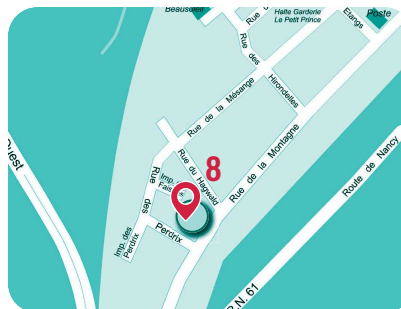

Localiser ma borne

Communauté d'Agglomération Sarreguemines Confluences

- 1 **Hambach** - Mairie - 122 Rue Nationale
Latitude : 49.060064 / Longitude : 7.033439
- 1 **Hambach** - Centre de Communication smart - rue Robert Schuman
Autoroute de l'Est - Latitude : 49.043575 / Longitude : 7.044924
- Holving** - Parking Mairie - Rue du stade
Latitude : 49.011875" / Longitude : 6.965269"
- Puttelange-Aux-Lacs** - Rue Longue, place du marché, Parking Match
Latitude : 49.052923 / Longitude : 6.928976
- Rémering-Lès-Puttelange** - Parking de la mairie - 25 rue Saint Jean
Latitude : 49.037680 / Longitude : 6.937291
- Sarralbe** - Parking du Quai de l'Albe
Latitude : 49.002311 / Longitude : 7.030670
- Sarralbe** - Rue de l'hôpital, parking de l'hôpital
Latitude : 48.997691 / Longitude : 7.027534
- 2 **Sarreguemines** - Place de la Gare
Latitude : 49.104876 / Longitude : 7.071526
- 3 **Sarreguemines** - Place de la Poste
Latitude : 49.112994 / Longitude : 7.064846
- 4 **Sarreguemines** - Place de la Mairie - rue du Maire Massing
Latitude : 49.110238 / Longitude : 7.070775
- 5 **Sarreguemines** - Parking public - Rue des Chèvres
Latitude : 49.110487 / Longitude : 7.064719
- 6 **Sarreguemines** - Parking Principal CASC - 99 rue du Maréchal Foch
Latitude : 49.117641 / Longitude : 7.082131
- 7 **Sarreguemines** - Services techniques CASC - 101 Rue du Maréchal Foch
Latitude : 49.118114 / Longitude : 7.082759
- 8 **Sarreguemines** - McDonald's - Rue de la Montagne
Latitude : 49.092905 / Longitude : 7.041378
- 9 **Sarreguemines** - Centre technique CASC - 1 Rue Jean Baptiste Dumaire
Latitude : 49.10751 / Longitude : 7.088225
- 10 **Sarreguemines** - Parking Hôpital Robert Pax
8 rue René François Jolly
Latitude : 49.100731 / Longitude : 7.096062
- Woustviller** - Parking Mairie - 24A rue de Nancy
Latitude : 49.074322 / Longitude : 7.007979

Retrouvez la carte des bornes sur mon.freshmile.com