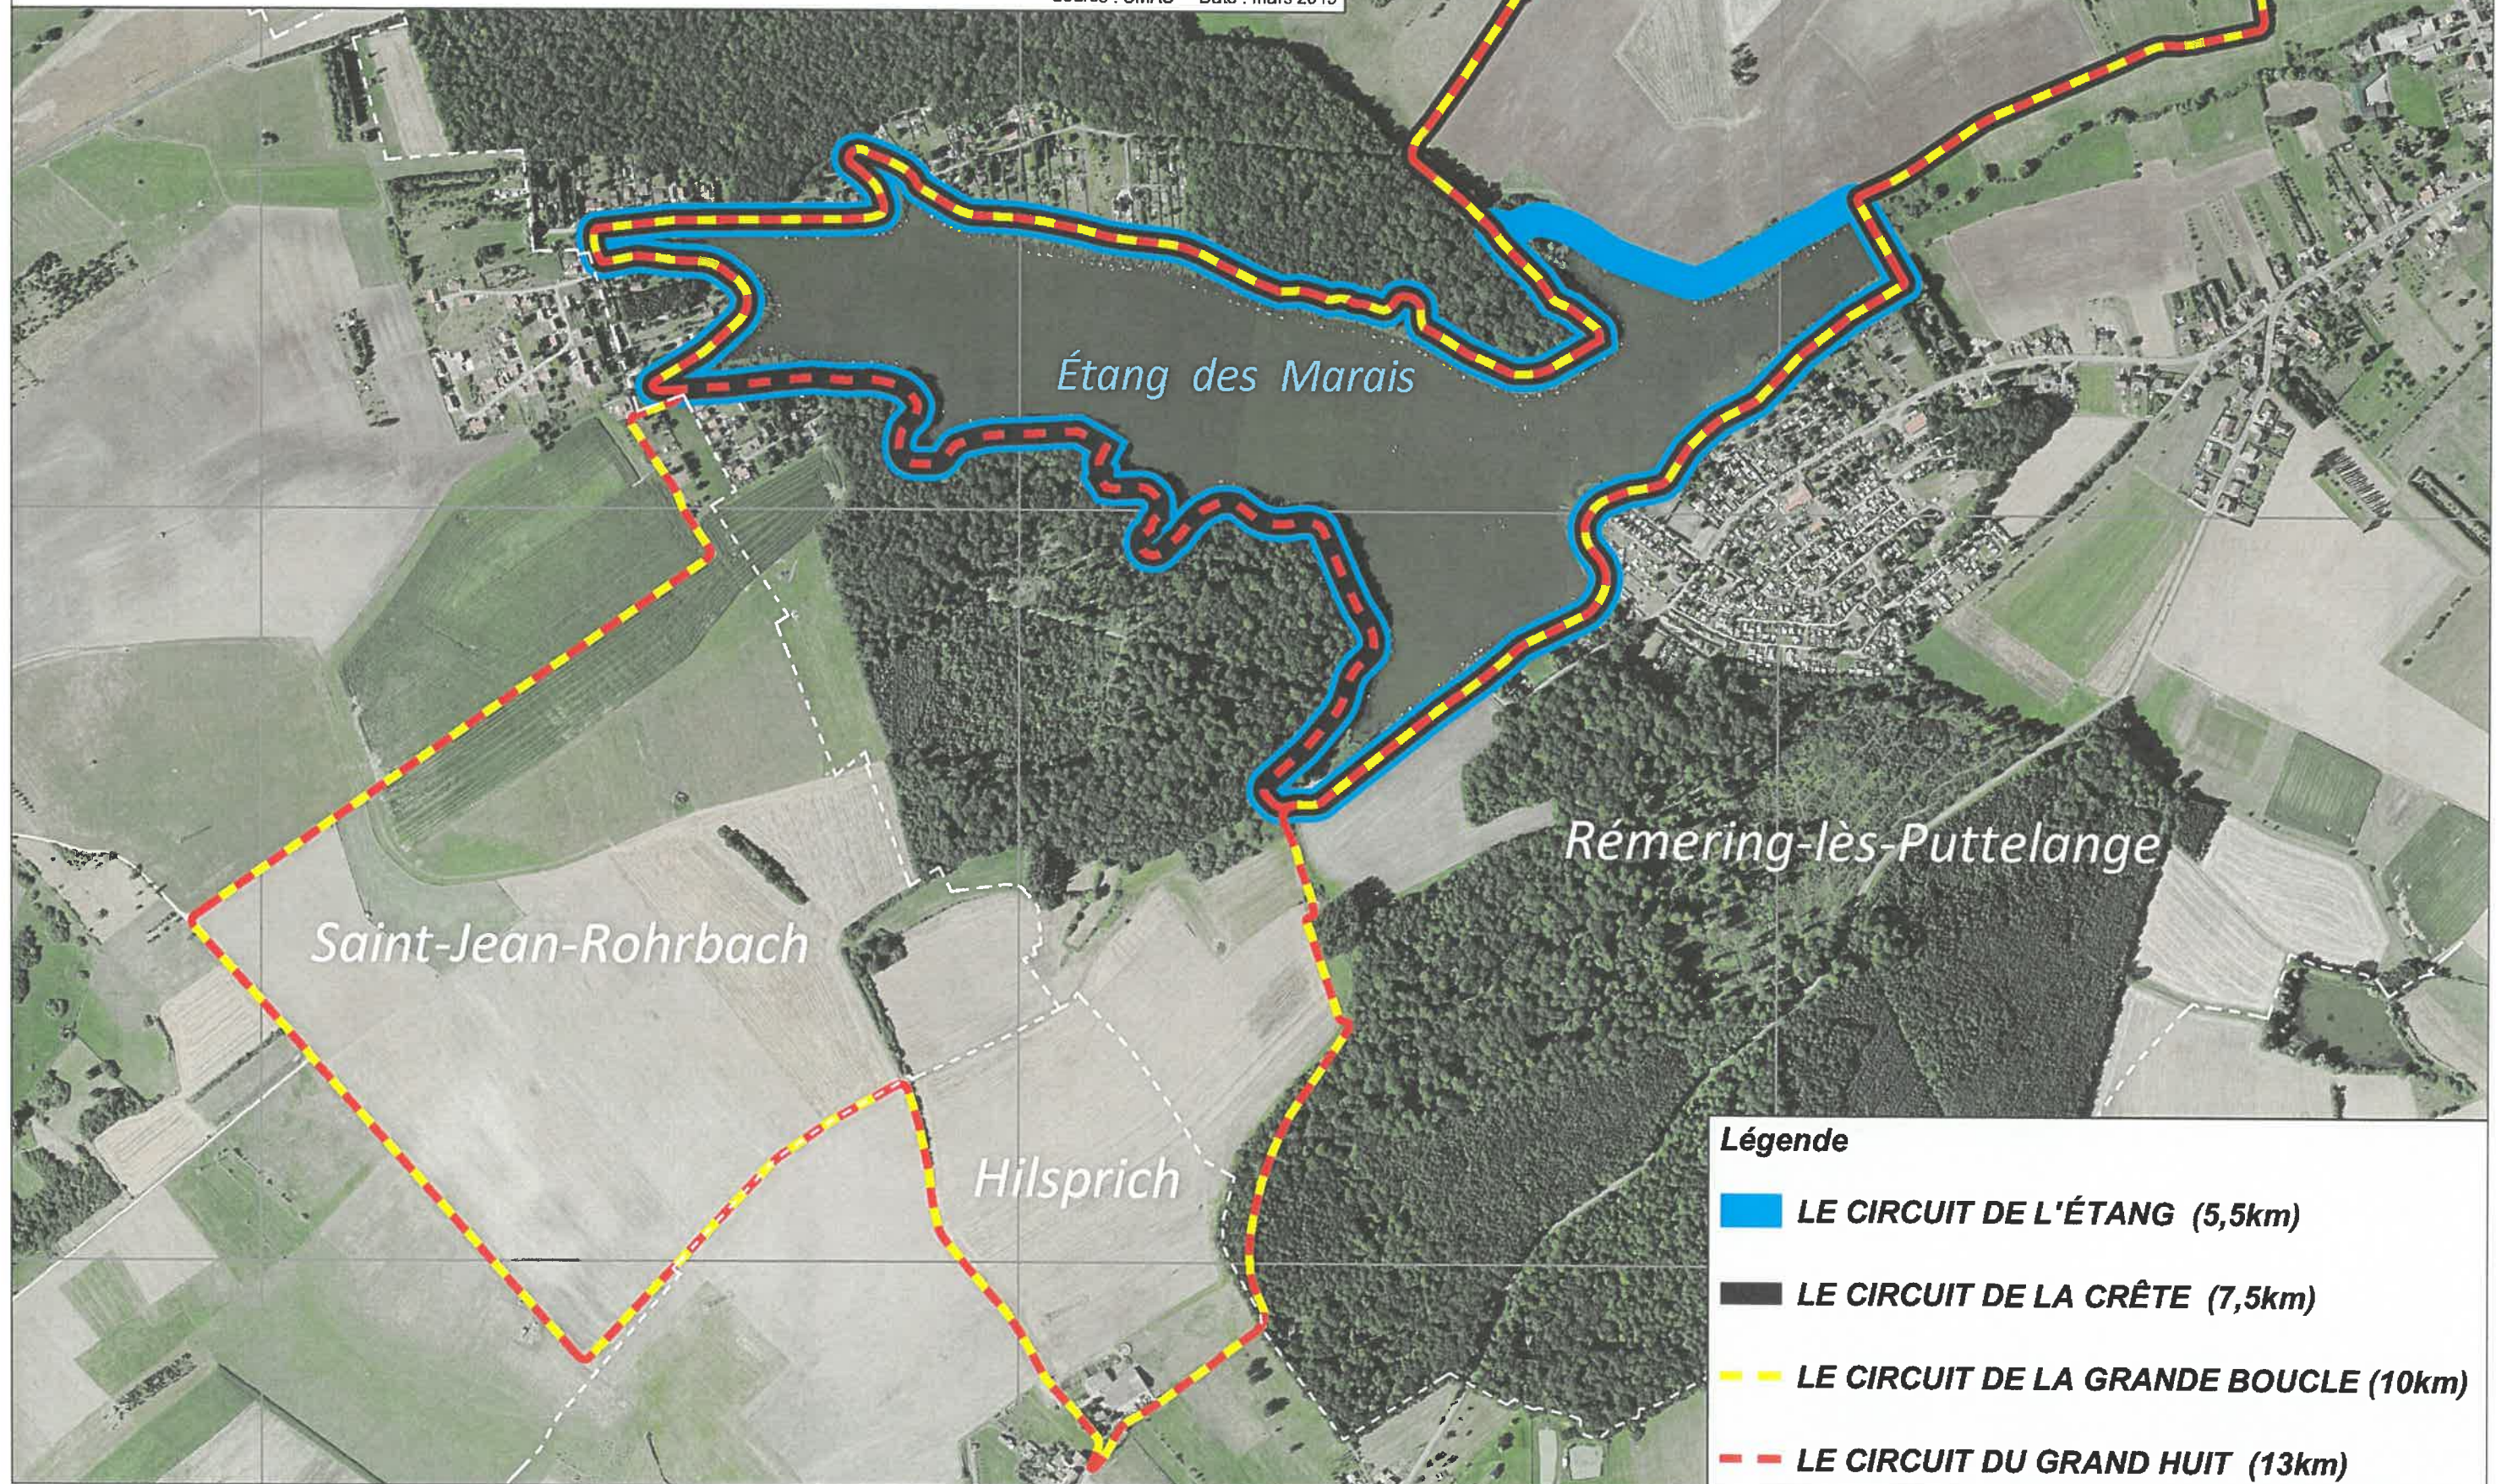

Commune de Rémering-lès-Puttelange

Circuits de randonnée

Echelle 0 200 m

Source : SMAS Date : mars 2019

Légende

-  LE CIRCUIT DE L'ÉTANG (5,5km)
-  LE CIRCUIT DE LA CRÊTE (7,5km)
-  LE CIRCUIT DE LA GRANDE BOUCLE (10km)
-  LE CIRCUIT DU GRAND HUIT (13km)