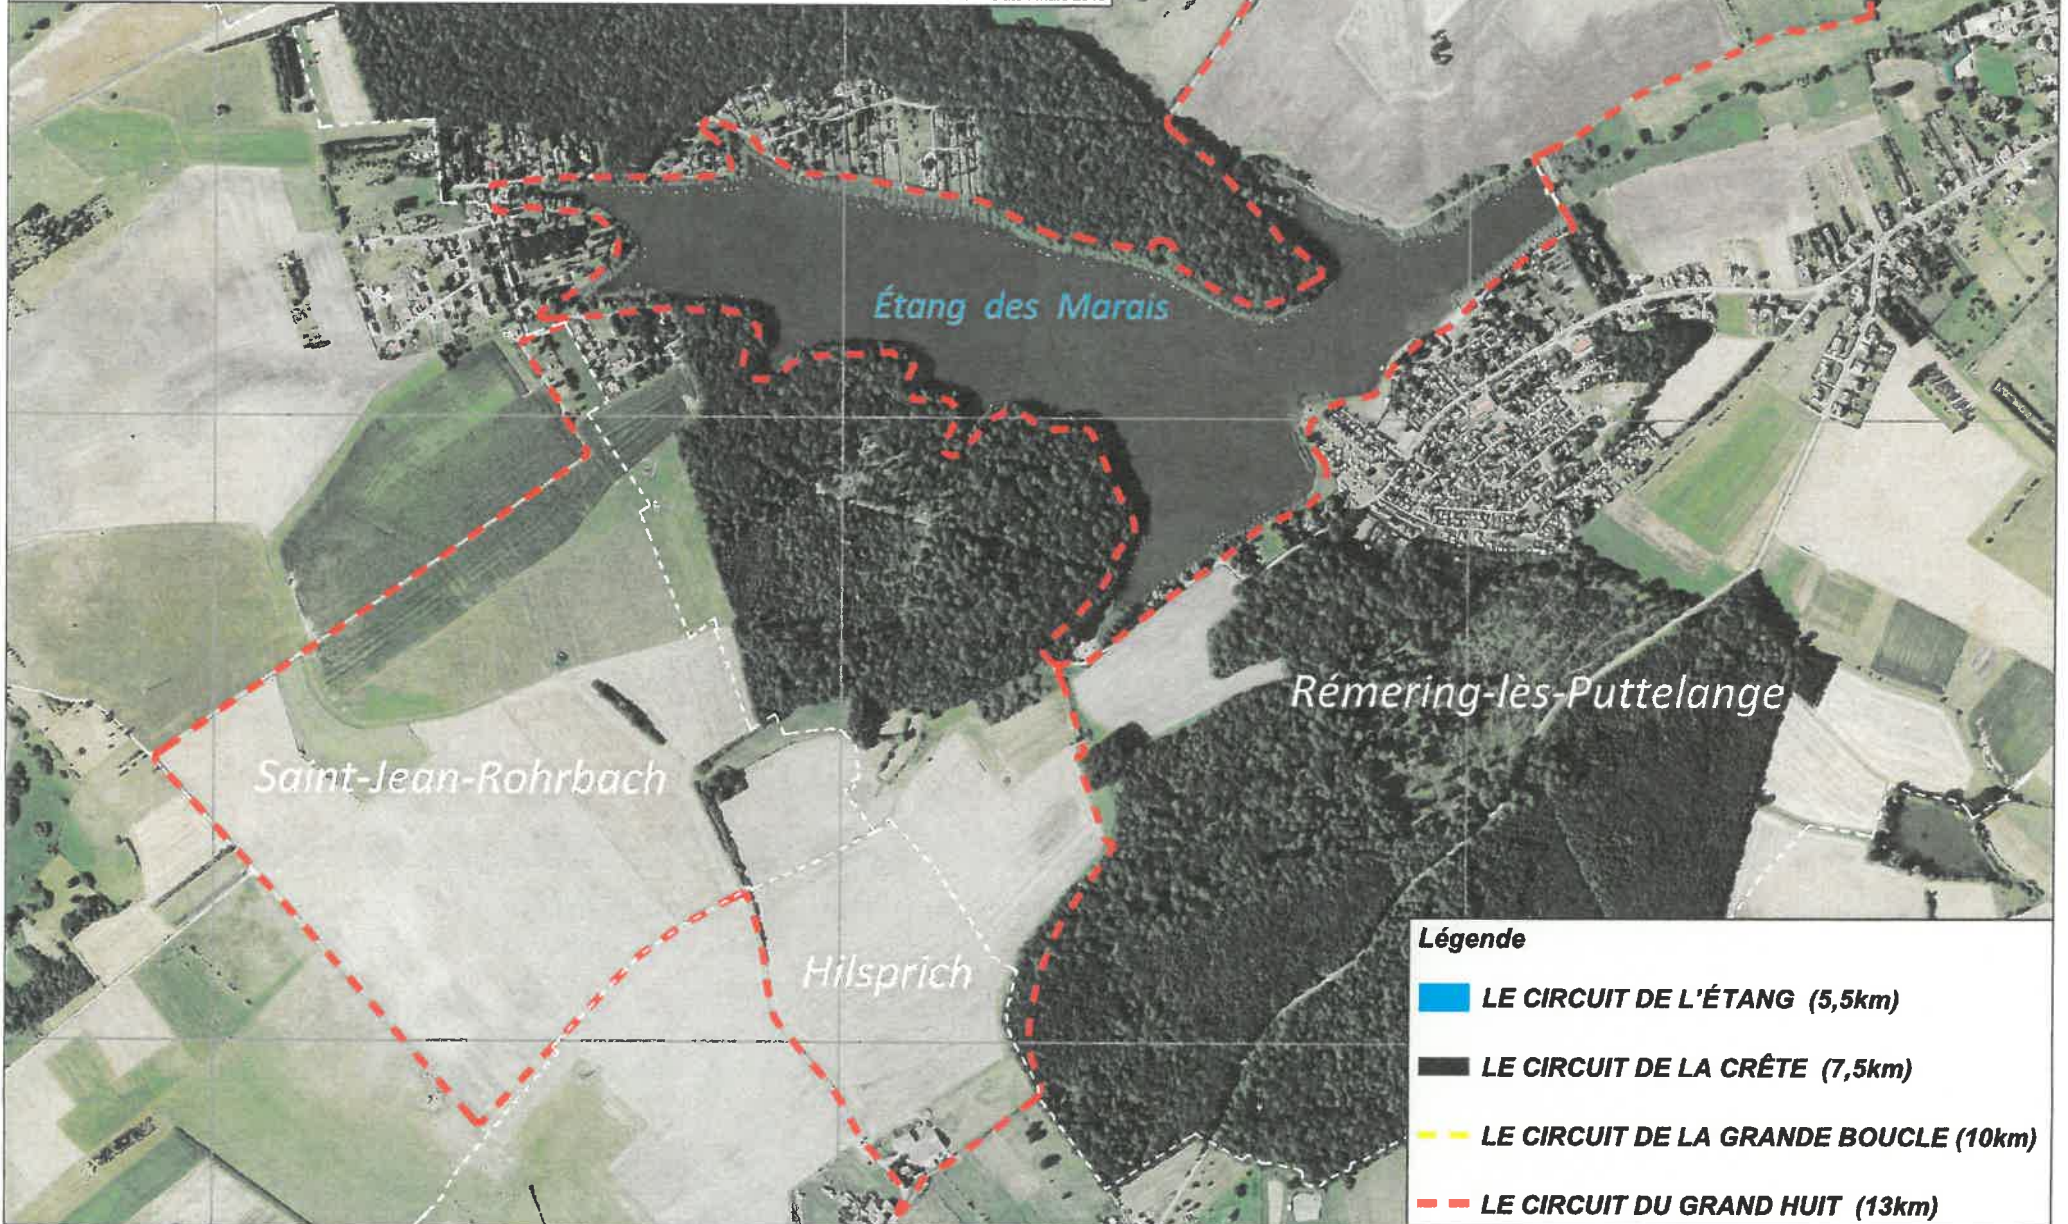

## Circuits de randonnée

Echelle 0 200 m

Source : SMAS Date : mars 2019

### Légende

-  LE CIRCUIT DE L'ÉTANG (5,5km)
-  LE CIRCUIT DE LA CRÊTE (7,5km)
-  LE CIRCUIT DE LA GRANDE BOUCLE (10km)
-  LE CIRCUIT DU GRAND HUIT (13km)